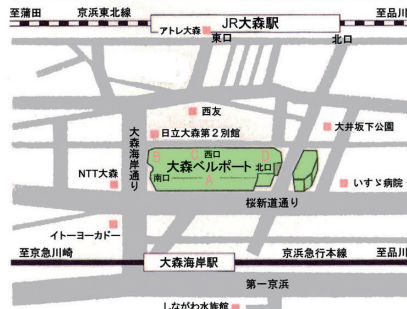

武内公一
竹田信義
中尾正見
中村力
新田義征
東園基政
彦坂陸

平井俊行
深野靖夫
船矢幸雄
古林学
古屋武夫
町田博
松坂茂代

<http://gvplaza.art.coocan.jp/G&V/IndexG&V.htm>

POST CARD

ヴァンテアン展

第12回

皆さまのご来場をお待ちしております。

○印は会場にいます	27(金)	28(土)	29(日)	30(月)	31(火)	1(水)

大森ベルポート C館 3階
西口から入って右手のエレベーターで
3階がベルギャラリーです。

ベル ギャラリー
東京都品川区大井 6-26-2