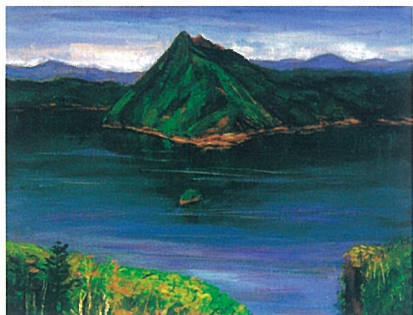

東京都品川区南大井6丁目26番2号 大森ベルポートC館3F TEL03-3766-2384

第16回 日立 大森ベルポート絵画展

「摩周湖」 油絵 安藤 雅

「OFF (ハワイ)」 水彩 野田佳宏

「キッチンの仲間たち」 水彩 白坂 功

「外交官の家」 水彩 鈴木建雄